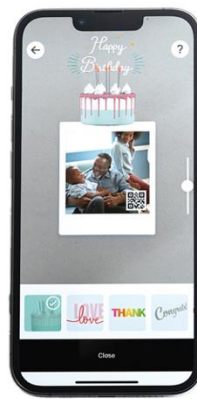

## FUJIFILM instax 推出全新無線相片打印機 instax SQUARE Link 新增 AR 創意效果添加個人風格 盡情與朋友分享美好時刻！

<FUJIFILM 全新無線相片打印機 instax SQUARE Link>

香港，2022 年 11 月 16 日 - 富士攝影器材 ( 香港 ) 宣佈推出全新智能相片打印機 instax SQUARE Link ( SQUARE Link ) ! SQUARE Link 是 Link 系列智能相片打印機的最新成員，其尺寸是其 instax mini 打印機的 1.5 倍，能夠將智能手機中儲存的影像打印到方形菲林上。新的 SQUARE Link 結合了用戶喜愛 Link 格式的所有內容，除了採用 SQUARE 格式，超越打印框架界線，更增添了令人興奮的全新獨特功能，將趣味性提升到一個全新的水平。其中包括 AR Print 效果，鼓勵用戶發揮創造力，展示自我創意來表達自己。instax 亦加入了 INSTAX Connect，能將照片與聊天消息相結合，真切感受與家人和朋友的聯繫，盡情享受 SQUARE Link 的魅力！

### ( 1 ) 新增 AR Print 擴增實境功能 為打印添加個人風格

SQUARE Link 將 AR 效果與 instax 打印相結合，為影像添加擴增實境功能。用戶只需揀選智能手機內的相片，然後於 App 內選擇 AR 效果，包括特殊效果、文字、圖像、背景顏色、塗鴉和動畫，便能輕鬆解鎖您的創作靈感，為美好回憶創造無限可能性！打印後您只需掃描照片上的二維碼，即可看到添加的 AR 內容出現在手機螢幕上，亦可以錄製屏幕並在社交媒體上與家人朋友分享！

<添加文字>

<添加塗鴉>

<添加特殊效果>

<添加相片>

<添加背景>

## ( 2 ) INSTAX Connect 功能 結合照片和聊天的全新交流方式

INSTAX 用戶只需使用 SQUARE Link 應用程式添加有趣文字內容或效果，透過 INSTAX Connect 便能向您的好友發送個性化圖像，將互動性提升到一個全新的水平！您的好友亦可以通過圖片直接發回消息來作出回應，應用程式還可用於將聊天消息疊加到智能手機中的照片上並打印出來。此功能讓您享受通過照片進行交流的樂趣，並體驗與遠方朋友的真實聯繫，例如為您所愛的人創造帶有特別訊息的特殊週年紀念照片，或在家中小孩的照片中添加消息並將其發送給住在遠方的祖父母，將您與您最喜歡的人聯繫起來，記錄每一個美好時刻！