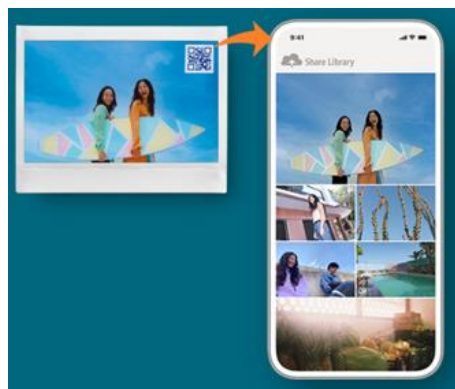

instax 傳統模式

instax 鮮豔模式

(4) 趣味 QR code 打印模式 多元內容一掃即閱

用家可在透過此模式將各種內容包括聲音、文字信息、網址及地理位置編制成 QR code 並添加在照片上，讓照片超越平面，與世界分享生動有趣的內容。

錄製聲音

環境聲音、動人歌聲或是由心而發的感想，都可錄製在珍貴的照片中，為一瞬間締造深刻的回憶。

隱藏信息

以文字加以詮釋意念，將藝術靈感或愛心信息藏於照片的 QR code 內，化成心意卡分享到朋友手中，讓照片傳情達意，加強人與人的連繫。

網站鏈接

利用 QR code 導向至網站，可以將照片製作成商店宣傳卡，讓顧客直接進入網頁瀏覽產品，或與親友共享自製影片，一同感受生活的點滴樂趣。

位置打印

用家可以將位置信息生成 QR code，加到照片上記錄旅行足跡，或是作派對或婚禮請柬，讓賓客收到別開生面的即影即有邀請函。

錄製聲音

隱藏信息

網站鏈接

位置打印

(5) 內置特色創意模板 設計專屬精美賀卡

Instax Link WIDE 共有 29 個實用且美觀的設計模板，具備清新簡約以至色彩斑斕、層次豐富的設計，適合生日和婚禮等特殊活動，亦可用於任何季節或場合。模板中的顏色和字體可以自由調整，讓用家製作獨一無二的賀卡。

(6) Link WIDE 應用程式 直觀介面操作簡便

Link WIDE 專用的應用程式實現簡單操作。用家可以從智能手機屏幕的底部邊緣向上滑動或從影片選取影格中的最佳畫面，然後將影像傳輸到 Link WIDE 並列印。

全新貼紙功能包括用家的智能手機操作系統附有的表情符號以及應用程式內置的 100 款精美貼紙，讓用家自由裝飾照片。新穎的圖章編輯打印功能將用家的手繪圖案或文字變成原創貼紙，並將其合併到照片中，為照片注入別樹一幟的藝術感。而且為了方便和滿足大量分享，打印數量最多可設置為十張照片，大大提高打印效率，適合聚會或大型活動使用。

*可用的表情符號因應不同的智能手機而異。

影片的影格中選取最佳畫面

Link WIDE 應用程式內 100 款精美貼紙