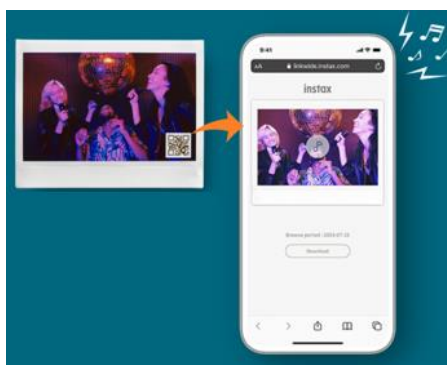

Link WIDE 附帶 USB 充電線而無需插頭，充電後可以手提外出使用，方便隨時隨地使用。另外配備底座直立擺放，典雅俐落的造型，使 Link WIDE 如同藝術擺設般奪目。

頂部面板採用金屬部件

打印機搖身成為精緻時尚擺設

輕巧便攜的設計

(3) 全新 instax 鮮豔模式 創造亮麗鮮明的氛圍

FUJIFILM 從創業之初不斷研究菲林色彩，使 instax 菲林具有優質的顯色效果。用家可以選擇 instax 鮮豔模式，列印出具有高對比和高飽和度的照片，或選擇 instax 傳統模式，呈現經典的柔和色調。

instax 傳統模式

instax 鮮豔模式

(4) 趣味 QR code 打印模式 多元內容一掃即閱

用家可在透過此模式將各種內容包括聲音、文字信息、網址及地理位置編制成 QR code 並添加在照片上，讓照片超越平面，與世界分享生動有趣的內容。

錄製聲音

環境聲音、動人歌聲或是由心而發的感想，都可錄製在珍貴的照片中，為一瞬間締造深刻的回憶。

隱藏信息

以文字加以詮釋意念，將藝術靈感或愛心信息藏於照片的 QR code 內，化成心意卡分享到朋友手中，讓照片傳情達意，加強人與人的連繫。

網站鏈接

利用 QR code 導向至網站，可以將照片製作成商店宣傳卡，讓顧客直接進入網頁瀏覽產品，或與親友共享自製影片，一同感受生活的點滴樂趣。

位置打印

用家可以將位置信息生成 QR code，加到照片上記錄旅行足跡，或是作派對或婚禮請柬，讓賓客收到別開生面的即影即有邀請函。

錄製聲音

隱藏信息

網站鏈接

位置打印

(5) 內置特色創意模板 設計專屬精美賀卡

Instax Link WIDE 共有 29 個實用且美觀的設計模板，具備清新簡約以至色彩斑斕、層次豐富的設計，適合生日和婚禮等特殊活動，亦可用於任何季節或場合。模板中的顏色和字體可以自由調整，讓用家製作獨一無二的賀卡。

(6) Link WIDE 應用程式 直觀介面操作簡便

Link WIDE 專用的應用程式實現簡單操作。用家可以從智能手機屏幕的底部邊緣向上滑動或從影片選取影格中的最佳畫面，然後將影像傳輸到 Link WIDE 並列印。