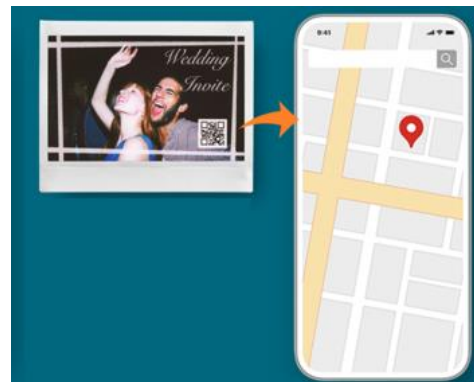

instax 傳統模式

instax 鮮豔模式

(4) 趣味 QR code 打印模式 多元內容一掃即閱

用家可在透過此模式將各種內容包括聲音、文字信息、網址及地理位置編制成 QR code 並添加在照片上，讓照片超越平面，與世界分享生動有趣的內容。

錄製聲音

環境聲音、動人歌聲或是由心而發的感想，都可錄製在珍貴的照片中，為一瞬間締造深刻的回憶。

隱藏信息

以文字加以詮釋意念，將藝術靈感或愛心信息藏於照片的 QR code 內，化成心意卡分享到朋友手中，讓照片傳情達意，加強人與人的連繫。

網站鏈接

利用 QR code 導向至網站，可以將照片製作成商店宣傳卡，讓顧客直接進入網頁瀏覽產品，或與親友共享自製影片，一同感受生活的點滴樂趣。

位置打印

用家可以將位置信息生成 QR code，加到照片上記錄旅行足跡，或是作派對或婚禮請柬，讓賓客收到別開生面的即影即有邀請函。

錄製聲音

隱藏信息

網站鏈接

位置打印

(5) 內置特色創意模板 設計專屬精美賀卡

Instax Link WIDE 共有 29 個實用且美觀的設計模板，具備清新簡約以至色彩斑斕、層次豐富的設計，適合生日和婚禮等特殊活動，亦可用於任何季節或場合。模板中的顏色和字體可以自由調整，讓用家製作獨一無二的賀卡。

(6) Link WIDE 應用程式 直觀介面操作簡便

Link WIDE 專用的應用程式實現簡單操作。用家可以從智能手機屏幕的底部邊緣向上滑動或從影片選取影格中的最佳畫面，然後將影像傳輸到 Link WIDE 並列印。

全新貼紙功能包括用家的智能手機操作系統附有的表情符號以及應用程式內置的 100 款精美貼紙，讓用家自由裝飾照片。新穎的圖章編輯打印功能將用家的手繪圖案或文字變成原創貼紙，並將其合併到照片中，為照片注入別樹一幟的藝術感。而且為了方便和滿足大量分享，打印數量最多可設置為十張照片，大大提高打印效率，適合聚會或大型活動使用。

*可用的表情符號因應不同的智能手機而異。

影片的影格中選取最佳畫面

Link WIDE 應用程式內 100 款精美貼紙