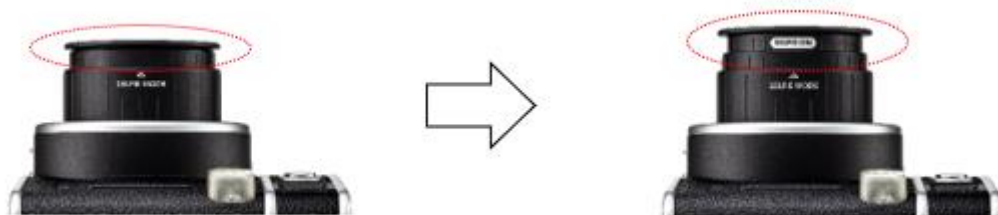

③ 任意切換「自拍模式」

用戶開啟電源後，只需用手拉出鏡頭前端即可輕鬆切換成自拍模式，方便自拍和拍攝特寫照片。用家可透過鏡頭旁的自拍鏡，從不同角度創建豐富構圖，同時便於確認拍攝畫面。進入「自拍模式」更可清晰拍攝近 30 至 50 cm 的景物，讓相片呈現更多動人細節，盡情享受自拍及特寫攝影的樂趣。

<拉開鏡頭前端會顯示“SELFIE ON”的標示>